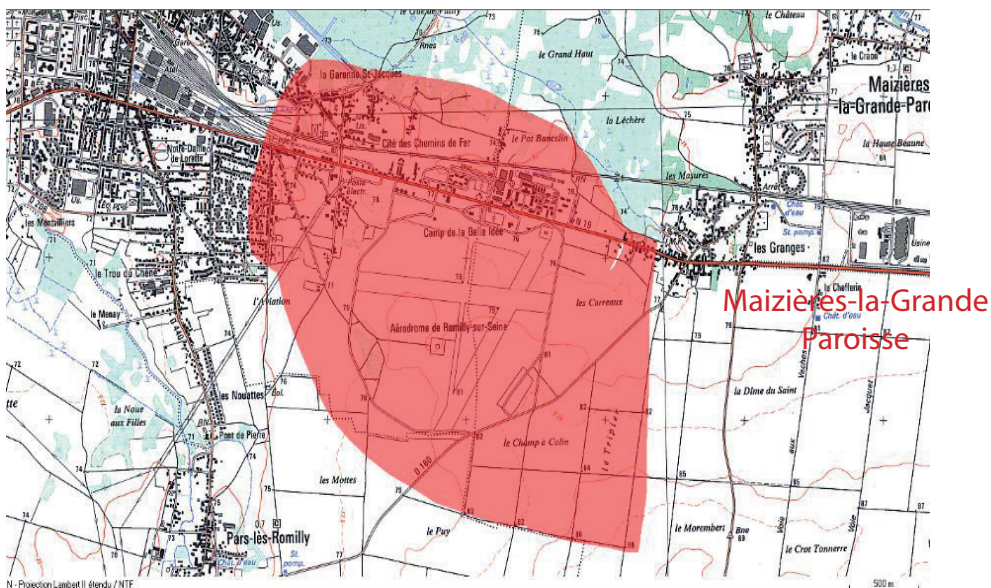

Message important pour votre sécurité

Madame, Monsieur,

Vous habitez, travaillez ou vous vous rendez à proximité de l'ancien aérodrome de Romilly-sur-Seine.

Plusieurs bombes datant de la 2^{de} Guerre Mondiale ayant été découvertes sur le site, une **opération de déminage**, réalisée par le Service de Déminage du Ministère de l'Intérieur, aura lieu **entre le 11 septembre et le 19 novembre 2017**, du lundi au vendredi, de 8h30 à 17h00, ainsi que le dimanche, de 9h00 à 12h00.

Cette opération pourra nécessiter, très ponctuellement, des **mesures particulières visant à assurer la sécurité des riverains**.

Sur ordre des autorités, nous vous remercions par avance **d'appliquer strictement les consignes suivantes :**

		
<p>Au signal d'alerte (voir au dos), j'évacue immédiatement mon domicile, mon lieu de travail.</p> <p>Avant de partir, je coupe le gaz domestique, j'ouvre les fenêtres et je ferme les volets.</p>	<p>Je quitte la zone de danger.</p> <p>Je peux me rendre à l'un des points d'accueil ouverts par les mairies (voir ci-dessous).</p>	<p>A la levée de l'alerte par les autorités, je peux rejoindre mon domicile, mon lieu de travail.</p> <p>La durée d'évacuation n'excèdera pas quelques heures.</p>

Zone susceptible d'être concernée par les mesures de sécurité

Moyens d'alerte et lieu d'accueil selon les communes :

Romilly-sur-Seine

Pars-les-Romilly

Romilly-sur-Seine :	Maizières-la-Grande Paroisse :	Pars-les-Romilly :
Signal d'alerte : Mégaphone et porte à porte	Signal d'alerte : Porte à porte	Signal d'alerte : Porte à porte
Lieu d'accueil : Espace Monmousseau 2 avenue du 8 mai	Lieu d'accueil : Salle des associations 3 rue Jules Ferry	Lieu d'accueil : Salle polyvalente rue nationale